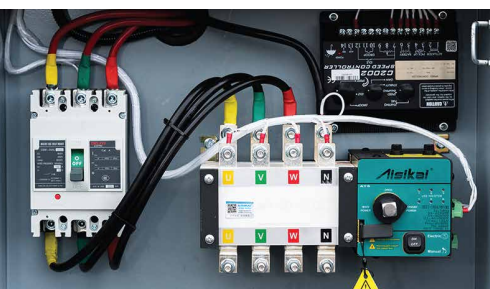

Sistema de transferencia

Marca: Aisikai