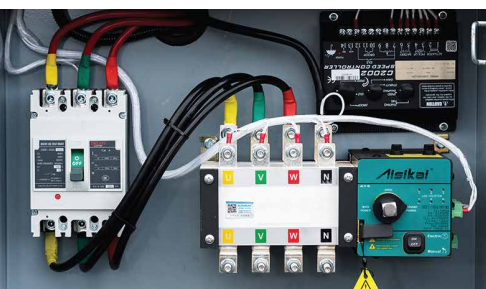

GENERADOR F24

SERIE F GENERADORES

KOREMAN
GENERATORS

Motor

Marca: Faw

Modelo: 4DW81-28D-YFD10W

Combustible: Diesel

Cilindraje: 4

Velocidad: 1800 RPM

Motor con turbo / Paro de emergencia / Caseta silenciosa grado hospitalario

Alternador

Marca: Koreman

Tipo: Stamford

Amperaje: 49.1 A

Capacidad: 15 KW / 18.8 KVA

Trifásica

Voltaje: 127/220 VOLTS

Frecuencia: 60 HZ

Control

Marca: Smartgen

Modelo: HGM6120N-4G

Sistema de transferencia

Marca: Aisikai

Medidas

Peso: 625 Kg